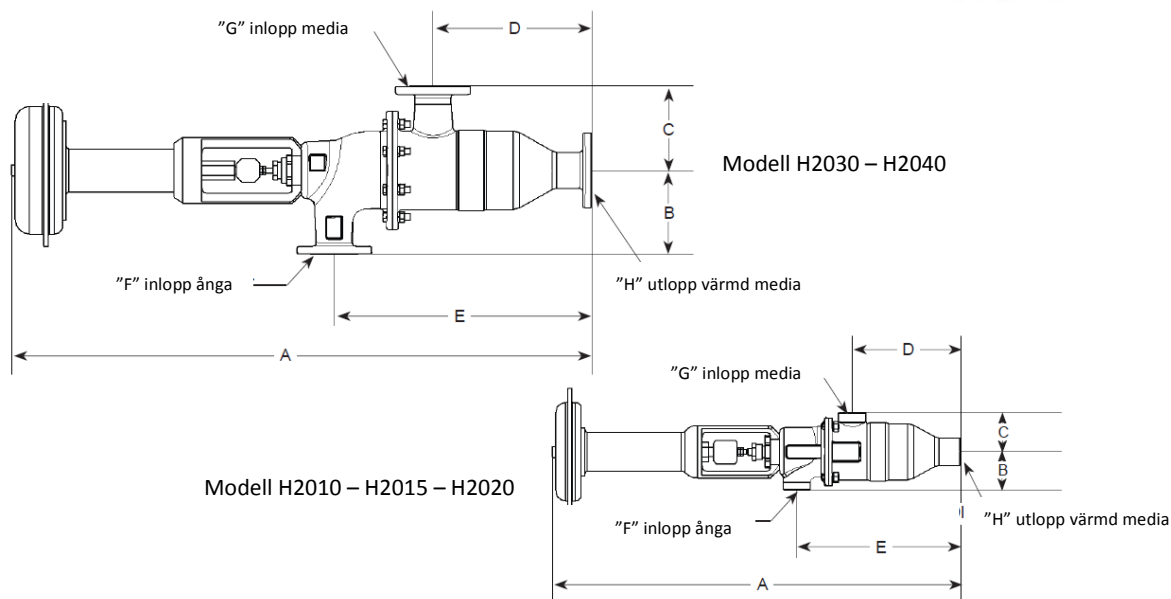

Dimensionsritning EZ-heater

Modell	Dimensioner (mm)					Anslutningsstorlek (DN)			Vikt (kg)		Min flöde (m ³ /h)	Max flöde (m ³ /h)
	A	B	C	D	E	F	G	H	Hus	Enhet	Vatten	Vatten
H310	841	74	86	208	328	25	25	25	7.7	26.7	0.4	7.9
H320	1,062	102	102	284	427	50	50	50	12.3	42,6	2,3	34,0
H330	1,544	224	224	424	704	80	80	80	68,4	96,6	5,0	74,9
H340	1,641	224	224	493	798	100	100	100	95,3	147,4	9,1	136,2
H360	1,697	277	277	549	853	150	150	150	105,7	158,3	9.1	227,1